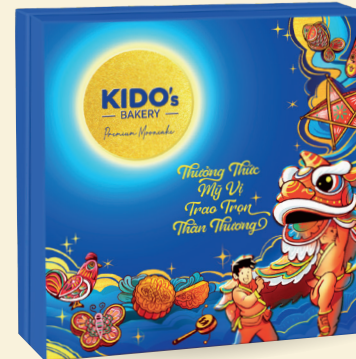

Hộp **MỸ VỊ AN KHANG - Đỏ**

Giá: 490.000

MÃ HỘP: CB5 4 bánh 150g

- LẠP XƯƠNG SÒ ĐIỆP NGŨ HẠT (1 trứng)
- CUA HOÀNG ĐẾ XỐT SINGAPORE (1 trứng)
- ĐẬU XANH LÁ DỨA (1 trứng)
- SỮA DỪA HẠT DỪA (1 trứng)

Hộp **MỸ VỊ AN KHANG - Xanh**

Giá: 490.000

MÃ HỘP: CB4 4 bánh 150g

- LẠP XƯƠNG SÒ ĐIỆP NGŨ HẠT (1 trứng)
- GÀ QUAY VI CÁ XỐT HỒNG KÔNG (1 trứng)
- ĐẬU XANH LÁ DỨA (1 trứng)
- HẠT SEN HẠT DỪA (1 trứng)